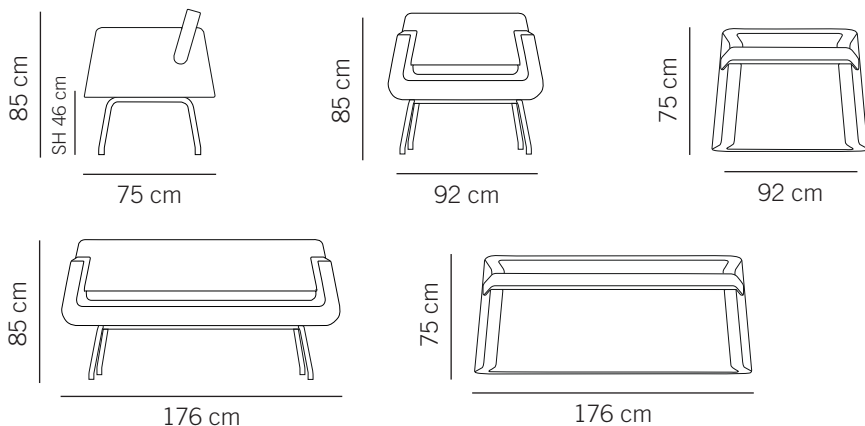

Beingestell: Verchromter Stahl oder Eiche.

Polsterung: Schwer-entflammbarer CMHR-Schaumstoff.

Bezug: Mit Stoff oder Kunstleder lieferbar.

UK

Sofa and chair exuding lightness and clearness, with seat and back being separated in a nice detail. Separation of back from seat makes the model cleanable and particularly suitable for areas where hygiene and cleaning are a priority.

Legs: Chromed steel or oak.

Upholstery: Fire-retardant CMHR foam.

Covering: Available with fabric or artificial leather.

FR

Le canapé et le fauteuil dégagent une impression de légèreté et de clarté, avec le dossier au détail élégant séparé du siège. La séparation entre le dossier et le siège rend le modèle facile à nettoyer et particulièrement adapté aux espaces où l'hygiène et le nettoyage sont prioritaires.

Pieds: Acier chromé ou chêne.

Rembourrage: Mousse CMHR ignifuge.

Revêtement: Disponible en tissu ou en similicuir.

SE

Soffa och fåtölj med såväl en praktisk som elegant lösning med ett separerat ryggstöd som underlättar rengöringen. Möbeln är särskilt lämpad för miljöer där kraven på renlighet och hygien är extra höga.

Stativ: Blankt förkromat stål eller ek.

Stoppning: Brandhämmande CMHR skum.

Beklädnad: Levereras med tyg eller konstläder.

6

Years Guarantee / Jahre Garantie / Års Garanti