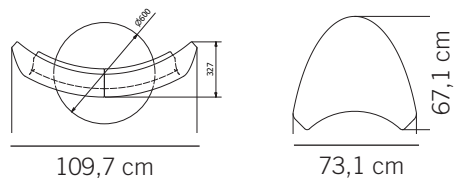

Stomme: Av trälameller och 5 mm:s polyeter. Sittenhets av plywood och nozag.

Stoppning: Skum med volymvikt 23 kg/m³, svängd ryggdyna.

Beklädnad: Skipper's standardtyger eller insänt tyg.

DE

Dieses Modell Standard ist durch 8 Rollen umstellbar, die bei Belastung bremsen. Ausrüstung: 3 Stck. 1 W LED-Leuchten mit Lichtstärkenregulierung, 2 Stck. 5 W Lautsprecher, 12 V Batterie mit Ladegerät für 220 V, USB-Ladegerät, Bluetooth-System sowie Schalttafel.

Gestell: Holzlamellen und 5 mm Polyether. Sitzeinheit aus Spanplatte und Nozag-Federn.

Polsterung: Schaumstoff: Dichte 23 kg/m³, gebogenes Rückenissen.

Bezüge: Standardstoff von Skipper oder COM (Kundenstoff).

FR

Le modèle Standard peut être déplacé au moyen de 8 roulettes qui freinent lors de l'application d'une charge sur le siège. Muni de 3 LED d'1 W à intensité réglable, de 2 enceintes de 5 W, d'une batterie de 12 V avec chargeur pour 220 V, d'un chargeur USB, d'un système Bluetooth ainsi que d'un panneau de commandes.

Assise: Lames de bois et 5 mm de polyéther. Siège en contreplaqué et ressorts nozag.

Garniture: Mousse : densité 23 kg/m³, coussin incliné vers l'arrière.

Revêtement: Tissu standard de Skipper ou propre matériau du client (COM).

Models					
Cocoon Standard +	●	●	●	●	●
Cocoon Standard	●	●	○	○	○
Cocoon Basic	●	○	○	○	○

6	Years Guarantee / Jahre Garantie / Ans Garantie / Års Garanti
2	 Years Guarantee / Jahre Garantie / Ans Garantie / Års Garanti