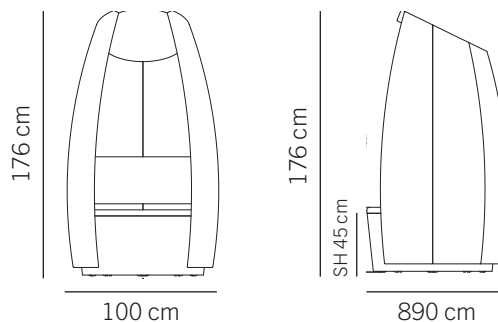

FR

Le modèle Standard peut être déplacé au moyen de 10 roulettes qui freinent lors de l'application d'une charge sur le siège. Muni de 3 LED d'1 W à intensité réglable, de 2 enceintes de 5 W, d'un chargeur USB, d'un système Bluetooth ainsi que d'un panneau de commandes.

Assise: Lames de bois et 5 mm de polyéther. Siège en contreplaqué et ressorts nozag.

Garniture: Mousse : densité 23 kg/m³, coussin incliné vers l'arrière.

Revêtement: Tissu standard de Skipper ou propre matériau du client (COM).

UK

The model Standard is movable by means of 10 castors, braking when being loaded. Equipped with 3 pcs. of adjustable 1 W LED lights, 2 pcs. of 5 W loudspeakers, 12 V battery with charger for 220 V, USB charger, Bluetooth system as well as control panel.

Frame: Wooden slats and 5 mm polyether. Seat unit in plywood and nozag springs.

Upholstery: Foam: density 23 kg/m³, bowed back cushion.

Covers: Skipper's standard fabric or COM (customer's own material).

SE

Modellen Standard är flyttbar med hjälp av 10 st. hjul vilka bromsar vid belastning. Utrustad med 3 st ställbara LED-belysningar 1W, 2 st. högtalare 5W, USB-laddare, Bluetooth-system samt kontrollpanel.

Stomme: Av trälameller och 5 mm:s polyeter. Sittenhets av plywood och nozag.

Stoppning: Skum med volymvikt 23 kg/m³, svängd ryggdyna.

Beklädnad: Skipper's standardtyger eller insänt tyg.

Models				
Cocoon Standard	●	●	●	●
Cocoon Basic+	●	○	○	○
Cocoon Basic	○	○	○	○

6 Years Guarantee / Jahre Garantie / Ans Garantie / Års Garanti

2
Years Guarantee / Jahre Garantie / Ans Garantie / Års Garanti