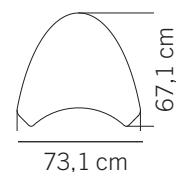

Stomme: Av trälameller och 5 mm:s polyeter. Sittenhets av plywood och nozag.

Stoppning: Skum med volymvikt 23 kg/m³, svängd ryggdyna.

Beklädnad: Skipper's standardtyger eller insänt tyg.

Models				
Cocoon Standard	●	●	●	●
Cocoon Basic+	●	○	○	○
Cocoon Basic	○	○	○	○